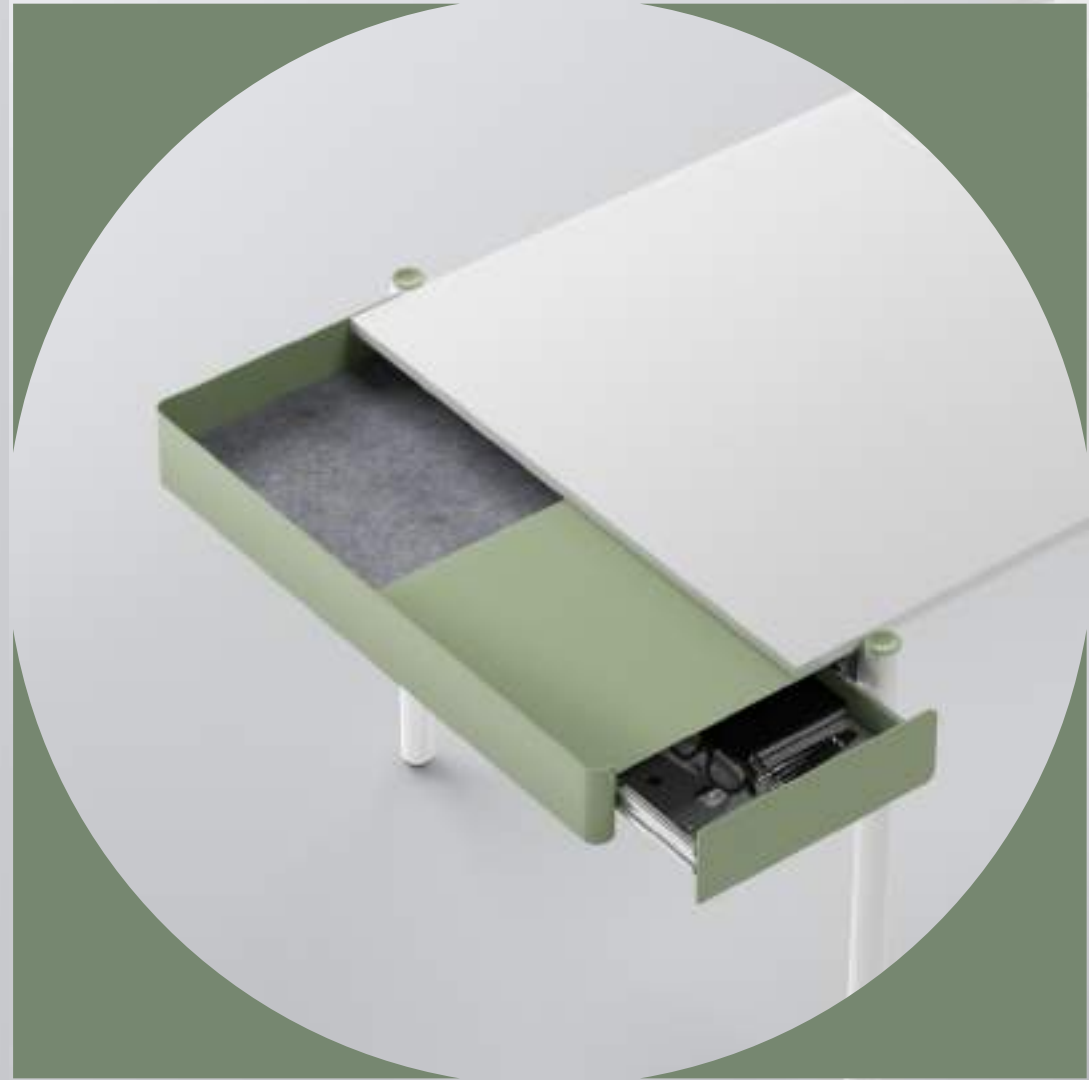

ZEDO es un sistema de mesas inspirador y flexible con un diseño distintivo

ZEDO

”

Quiero descubrir
nuevas formas y traer
más colores a las
oficinas.“

Paolo Pampanoni

ZEDO

Diseño original con combinaciones únicas

ZEDO

Estantes coloridos: elegantes y prácticos

ZEDO

Almacenaje en un lugar de trabajo minimalista

ZEDO

Diseño en soluciones de conexión

ZEDO

ZEDO cambia con el usuario

ZEDO

Mesa extensible fácilmente adaptable

ZEDO

Divisoria de fieltro PET

ZEDO

Pensado hasta el más mínimo detalle

”

Creamos el
primer diseño. El
final lo crea el
cliente.”

ZEDO

Crea una oficina práctica y única

ZEDO

ZEDO – un lugar de trabajo inspirador con carácter

Mesas	Dimensiones	Estructura	Botón	Tablero
	<p>Ancho: 1000 (solo 785 de profundo), 1200, 1400, 1600, 1800 Profundo: 785 (700) 885 (800) Alto: 740</p>	<p>Metal</p> 	<p>Metal</p> 	<p>Melamina</p> <p>1 categoría 2 categoría</p> 
	<p>Ancho: 1200, 1400, 1600, 1800 Profundo: 1530 (1445) 1730 (1645) Alto: 740</p>			